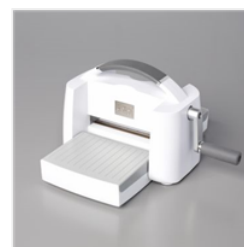

[Very Vanilla 8-1/2" X 11" Cardstock - 101650](#)

Price: \$13.00

[Lights Aglow 6" X 6" \(15.2 X 15.2 Cm\) Specialty Designer Series Paper - 159535](#)

Price: \$15.00

[Gold Foil Sheets - 132622](#)

Price: \$5.00

[Cherry Cobbler Classic Stampin' Pad - 147083](#)

Price: \$11.00

[Cherry Cobbler Classic Stampin' Ink Refill - 119788](#)

Price: \$6.00

[Stampin' Cut & Emboss Machine - 149653](#)

Price: \$140.00

[Beautiful Shapes Dies - 158046](#)