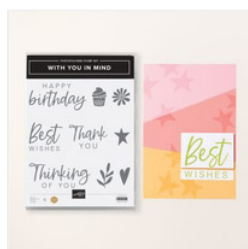

# Supply List

Tonya Denton

618 776-5282

[thesweetinker@gmail.com](mailto:thesweetinker@gmail.com)

[www.soinkingsweet.com](http://www.soinkingsweet.com)

[With You In Mind  
Photopolymer  
Stamp Set  
\(English\) - 164747](#)

Price: \$20.00

[Blooming Phrases  
Photopolymer  
Stamp Set  
\(English\) - 165523](#)

Price: \$20.00

[Perennial Postage  
Dies - 162607](#)

Price: \$33.00

[Blueberry Bushel  
8-1/2" X 11"  
Cardstock -  
146968](#)