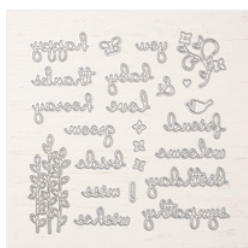

[Well Written Dies -
148534](#)

Price: $40.00