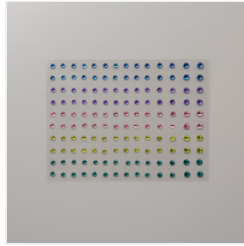

Price: \$6.00

[Layering Circles
Dies - 151770](#)

Price: \$35.00

[Multipurpose
Liquid Glue -
110755](#)

Price: \$6.50

[Stampin'
Dimensionals -
104430](#)

Price: \$5.00

[Paper Trimmer -
152392](#)

Price: \$28.00

[Paper Snips
Scissors - 103579](#)

Price: \$12.00

Supply List

Tricia Chuba
pchuba@hotmail.com
<https://butterdishdesigns.com/>

[Whisper White
Medium Envelopes
- 107301](#)

Price: \$7.50

[Noble Peacock
Rhinestones -
149494](#)