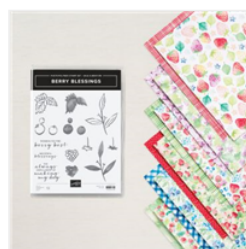

Supply List

Tina Shaw
9379026439

tinashaw2016@outlook.com
www.tinashaw.stampinup.net

[Sweet Strawberry Bundle \(English\) - 156214](#)

Price: \$32.25

[Poppy Parade 8-1/2 X 11" Cardstock - 119793](#)

Price: \$14.00

[Basic White 8-1/2" X 11" Cardstock - 159276](#)

Price: \$13.00

[Berry Blessings Bundle \(English\) - 157613](#)

Price: \$0.00

[Stitched Shapes Dies - 152323](#)

Price: \$30.00

[Layering Circles Dies - 151770](#)