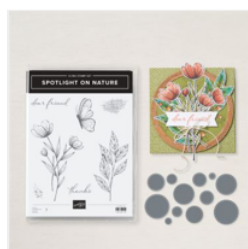

# Supply List

Tammy Fite

505.440.4936

[stampwithtammy@gmail.com](mailto:stampwithtammy@gmail.com)

<http://tammyfite.stampinup.net>

[Spotlight On Nature Bundle - 163581](#)

Price: \$52.00

[Mossy Meadow Classic Stampin' Pad - 147111](#)

Price: \$11.00

[Mossy Meadow Classic Stampin' Ink Refill - 133651](#)

Price: \$6.00

[Mossy Meadow 8-1/2" X 11" Cardstock - 133676](#)

Price: \$14.00

[Petunia Pop Classic Stampin' Pad - 163811](#)

Price: \$9.00