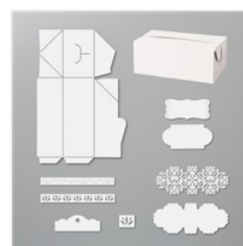

[Perfect Parcel Dies
- 149627](#)

Price: $35.00