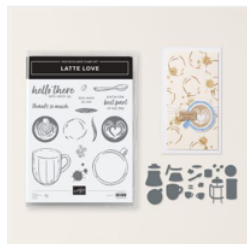

Price: \$77.25

[Latte Love Bundle \(English\) - 163461](#)

Price: \$46.75

[Latte Love Photopolymer Stamp Set \(English\) - 163455](#)

Price: \$20.00

[Latte Love Dies - 163460](#)

Price: \$32.00

[Thoughtful Expressions Dies - 162821](#)