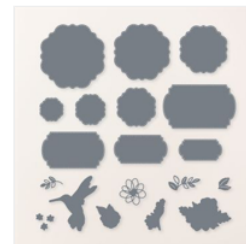

Price: \$77.25

[Latte Love Bundle \(English\) - 163461](#)

Price: \$46.75

[Latte Love Photopolymer Stamp Set \(English\) - 163455](#)

Price: \$20.00

[Latte Love Dies - 163460](#)

Price: \$32.00

[Thoughtful Expressions Dies - 162821](#)

Price: \$37.00

[Stylish Shapes Dies - 159183](#)

Price: \$30.00

[Scalloped Contours Dies - 155560](#)

Price: \$35.00

[Nested Essentials Dies - 161597](#)

Price: \$34.00

[2-3/8" \(6 Cm\) Circle Punch - 161354](#)