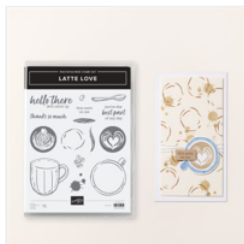

## Supply List

Marisa Alvarez

847 922-6795 call/text

[marisa@kitchentablestamper.com](mailto:marisa@kitchentablestamper.com)

[marisaalvarez.stampinup.net](http://marisaalvarez.stampinup.net)

[A Little Latte Suite Collection \(English\) - 163466](#)

Price: \$77.25

[Latte Love Bundle \(English\) - 163461](#)

Price: \$46.75

[Latte Love Photopolymer Stamp Set \(English\) - 163455](#)

Price: \$20.00

[Latte Love Dies - 163460](#)

Price: \$32.00

[Thoughtful Expressions Dies - 162821](#)