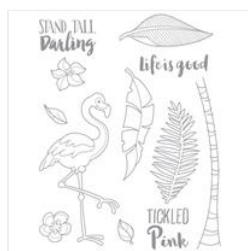

Supply List

Chelsea Comer
815-218-2916
spredbirds@aol.com
www.inkystamper.com

[Tickled Plnk Stamp Set - SS-0265](#)

Price: \$18.95

[Tickled Plnk Bundle - BD-0210](#)

Price: \$35.00

[Lemongrass 8.5 x 11 Cardstock - CS-0019](#)

Price: \$6.95

[Bubble Gum 8.5x11 Cardstock - CS-0099](#)

Price: \$6.95

[Banana Cream 8.5x11 Cardstock - CS-0087](#)

Price: \$6.95

[Whip Cream 8.5 x 11 Cardstock - CS-0040](#)

Price: \$6.95

[Kiwi Slice True Color Fusion Ink Pad - IP-0024](#)

Price: \$7.95

[Black Licorice True Color Fusion Ink Pad - IP-0041](#)

Price: \$7.95

[Journey Circles Die Set - DI-0039](#)

Price: \$24.95

[Journey Rectangle Long Die Set - DI-0040](#)

Price: \$24.95

[Tickled Plnk Die Set - DI-0281](#)