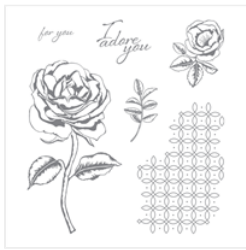

Supply List

Yvonne Neefjes

06-33793556

mail@stampinclubnederland.nl

www.stampinclubnederland.nl

[Graceful Garden](#)
[Clear-Mount](#)
[Stamp Set -](#)
[143849](#)

Price: € 23,00

[Petal Garden](#)
[Designer Series](#)
[Paper Stack -](#)
[144168](#)