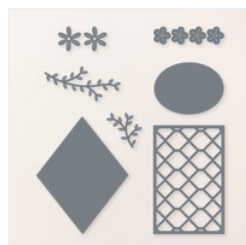

Price: \$12.50

[Calypso Coral Classic Stampin' Pad - 147101](#)

Price: \$11.00

[Tuxedo Black Memento Ink Pad - 132708](#)

Price: \$8.00

[Stylish Shapes Dies - 159183](#)

Price: \$30.00

[Linked Together Dies - 164808](#)