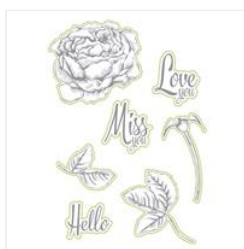

Price: \$23.95

[Dear Rose Bundle - BD-0291](#)

Price: \$38.60

[Whip Cream 8.5 x 11 Cardstock - CS-0040](#)

Price: \$6.95

[Black Licorice Paper 8.5 x 11 Cardstock - CS-0003](#)

Price: \$6.95

[Romantic Journey Prints - PP-0045](#)