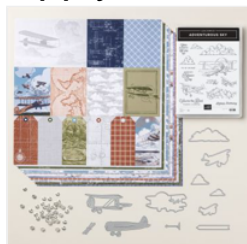

# Take to the Sky Accordion Z Fold Cards

## Supply List

Tami White

[tami@stampwithtami.com](mailto:tami@stampwithtami.com)

[www.stampwithtami.com](http://www.stampwithtami.com)

[Take To The Sky Suite Collection \(English\) - 163832](#)

Price: \$74.00

[Adventurous Sky Bundle \(English\) - 163447](#)

Price: \$53.00

[Adventurous Sky Cling Stamp Set \(English\) - 163439](#)

Price: \$26.00

[Adventurous Sky Dies - 163446](#)

Price: \$33.00

[Take To The Sky 12" X 12" \(30.5 X 30.5 Cm\) Designer Series Paper - 163436](#)