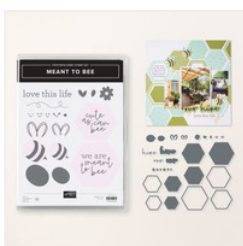

Prix: 20,00 €

[Papier Cartonné
A4 Blanc Simple -
159228](#)

Prix: 16,00 €

[Lot En Cœur
\(Français\) -
164954](#)

Prix: 0,00 €

[Papier De La Série
Design 12" X 12"
\(30.5 X 30.5 Cm\)
Beauté Butineuse -
166621](#)

Prix: 15,25 €

[Papier De La Série
Design 12" X 12"
\(30.5 X 30.5 Cm\)
Et Feuille
D'autocollants
Cute As Can Bee
\(Angl - 166618](#)

Prix: 20,75 €

[Papier Cartonné À
Deux Tons 12" X
12" \(30.5 X 30.5
Cm\) Notre Ruche -
166626](#)

Prix: 14,75 €

[Lot Meant To Bee
\(Anglais\) - 167243](#)

Prix: 61,00 €

[Machine De
Découpe Et De
Gaufrage - 149653](#)

Prix: 170,00 €