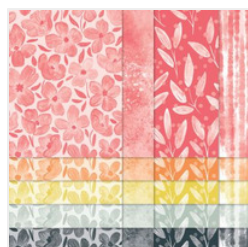

[Charming Day Cling Stamp Set \(English\) - 166126](#)

Price: \$23.00

[Charming Day Dies - 166135](#)

Price: \$35.00

[Strawberry Slush 8-1/2" X 11" Cardstock - 165625](#)

Price: \$14.00

[Basic White 8-1/2" X 11" Cardstock - 166780](#)

Price: \$14.00

[2025-2027 In Color™ 6" X 6" \(15.2 X 15.2 Cm\) Designer Series Paper - 165300](#)

Price: \$12.50

[Tuxedo Black Memento Ink Pad - 132708](#)

Price: \$8.00

[Strawberry Slush Stampin' Blends Combo Pack - 165290](#)