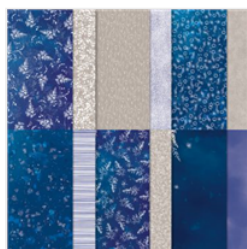

Price: 68,25 €

[Papier De La Série  
Design 12" X 12"  
\(30.5 X 30.5 Cm\)  
Impressions  
Solaires - 158790](#)

Price: 14,75 €

[Papier Cartonné  
A4 Scène Stellaire  
- 159264](#)

Price: 12,25 €

[Tampon Encreur  
Classic Scène  
Stellaire - 159212](#)