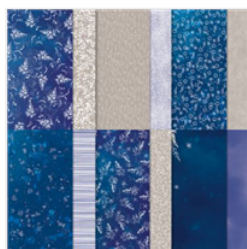

# Supply List

le touzic sophie  
0647241439  
[sophie.letouzic@live.fr](mailto:sophie.letouzic@live.fr)  
[sophenscrap.com](http://sophenscrap.com)

Lot Impressions  
De La Nature  
(Français) -  
158802

Price: 68,25 €

Papier De La Série  
Design 12" X 12"  
(30,5 X 30,5 Cm)  
Impressions  
Solaires - 158790

Price: 14,75 €

Papier Cartonné  
A4 Scène Stellaire  
- 159264

Price: 11,25 €

Tampon Encreur  
Classic Scène  
Stellaire - 159212