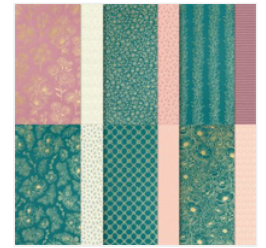

Price: \$23.00

[Excellent Eggs Dies - 162807](#)

Price: \$25.00

[Easter Bunny Photopolymer Stamp Set \(English\) - 160272](#)

Price: \$19.00

[Forever Love 12" X 12" \(30.5 X 30.5 Cm\) Specialty Designer Series Paper - 162573](#)

Price: \$16.50

[Moody Mauve 8-1/2" X 11" Cardstock - 161723](#)

Price: \$11.50

[Moody Mauve Classic Stampin' Pad - 161649](#)

Price: \$9.00

[Moody Mauve Stampin' Blends Combo Pack - 161660](#)

Price: \$11.00