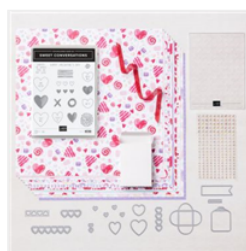

# Supply List

Donna Ross

1-281-851-9530

[dje-ross@swbell.net](mailto:dje-ross@swbell.net)

<https://www.stampedsofphisticates.com/>

[Sweet Conversations Photopolymer Stamp Set \(English\) - 157618](#)

Price: \$18.00

[Sweet Conversations Bundle \(English\) - 157624](#)

Price: \$42.25

[Sweet Talk Suite Collection \(English\) - 157629](#)

Price: \$86.25

[Basic White 8-1/2" X 11" Cardstock - 159276](#)

Price: \$13.00

[Gorgeous Grape 8-1/2" X 11" Cardstock - 146987](#)