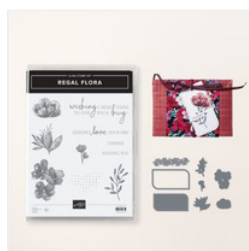

Supply List

Christy Fulk

christyfulk@createwithchristy.com

<https://www.createwithchristy.com/>

[Regal Flora Bundle \(English\) - 164034](#)

Price: \$46.75

[Blackberry Bliss Classic Stampin' Pad - 147092](#)

Price: \$11.00

[Cherry Cobbler Classic Stampin' Pad - 147083](#)

Price: \$11.00

[Shaded Spruce Classic Stampin' Pad - 147088](#)

Price: \$11.00

[Cherry Cobbler 8-1/2" X 11" Cardstock - 119685](#)

Price: \$14.00