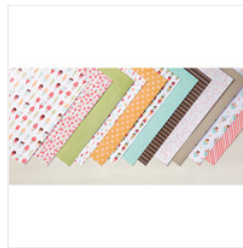

Supply List

Gesche Preißler
geschtempelt@web.de
www.geschtempelt.de

[Eis, Eis, Baby!](#)
[Photopolymer](#)
[Stamp Set](#)
[\(German\) - 143442](#)

Price: 33,00 €

[Watermelon](#)
[Wonder A4](#)
[Cardstock -](#)
[138341](#)

Price: 9,75 €

[Tasty Treats](#)
[Specialty Designer](#)
[Series Paper -](#)
[142770](#)

Price: 15,75 €

[Blushing Bride](#)
[Solid Baker's](#)
[Twine - 141683](#)

Price: 3,75 €

[Crumb Cake](#)
[Classic Stampin'](#)
[Pad - 126975](#)