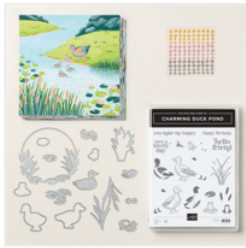

Supply List

Place Order
wrblok@bigpond.com

[Lily Pond Lane Suite Collection \(English\) - 163354](#)

Price: \$117.50

[Charming Duck Pond Photopolymer Stamp Set \(English\) - 163344](#)

Price: \$35.00

[Pretty Peacock A4 Cardstock - 150886](#)

Price: \$25.00

[Pretty In Pink A4 Cardstock - 163794](#)

Price: \$25.00

[Basic White A4 Thick Cardstock - 159230](#)

Price: \$30.00

[2024-2026 In Color™ Glimmer 12" X 12" \(30.5 X 30.5 Cm\) Specialty Paper - 163771](#)

Price: \$19.25

[Lily Pond Lane 6" X 6" \(15.2 X 15.2 Cm\) Designer Series Paper - 163342](#)

Price: \$21.75

[2024-2026 In Color™ Stampin' Write Markers - 163829](#)

Price: \$31.25

[Versamark Pad - 102283](#)