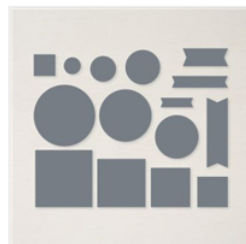

## Supply List

[Forever Forest  
Bundle - 162058](#)

Price: \$56.50

[Brightest Glow  
Cling Stamp Set  
\(English\) - 159542](#)

Price: \$25.00

[Snowflake Sky 3D  
Embossing Folder  
- 162026](#)

Price: \$11.00

[Stylish Shapes  
Dies - 159183](#)

Price: \$30.00

[Cherry Cobbler 8-  
1/2" X 11"  
Cardstock -  
119685](#)

Price: \$14.00

[Cherry Cobbler  
Classic Stampin'  
Pad - 147083](#)

Price: \$11.00

[Basic White 8-1/2"  
X 11" Cardstock -  
159276](#)