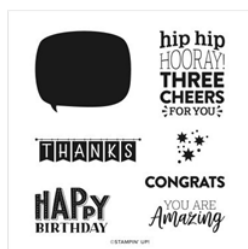

# Supply List

Bev Adams  
[bevadams@verizon.net](mailto:bevadams@verizon.net)  
[bevadams.com](http://bevadams.com)

[You Are Amazing Cling Stamp Set \(English\) - 154534](#)

Price: \$21.00

[Basic White Note Cards & Envelopes - 159232](#)