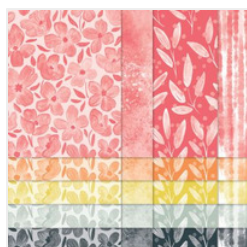

Price: \$20.00

[Sweet Jar Builder  
Punch - 165506](#)

Price: \$26.00

[Sweet Jar Bundle  
\(English\) - 165507](#)

Price: \$41.25

[Strawberry Slush  
8-1/2" X 11"  
Cardstock -  
165625](#)

Price: \$14.00

[Basic White 8-1/2"  
X 11" Cardstock -  
166780](#)

Price: \$14.00

[2025-2027 In  
Color™ 6" X 6"  
\(15.2 X 15.2 Cm\)  
Designer Series  
Paper - 165300](#)

Price: \$12.50

[Strawberry Slush  
Classic Stampin'  
Pad - 165286](#)

Price: \$11.00

[Secret Sea Classic  
Stampin' Pad -  
165285](#)