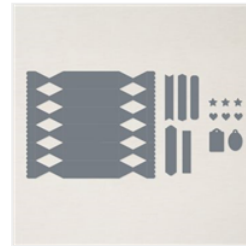

Snowman Magic [Party Cracker Series #4]

Supply List

Tami White

tami@stampwithtami.com

www.stampwithtami.com

[Snowman Magic Bundle \(English\) - 159818](#)

Price: \$41.25

[Snowman Magic Photopolymer Stamp Set \(English\) - 159816](#)

Price: \$18.00

[Snowman Dies - 159817](#)

Price: \$28.00

[Cracker & Treat Box Dies - 159182](#)

Price: \$36.00

[Beautiful Shapes Dies - 158046](#)

Price: \$29.00

[Shimmery White 8-1/2" X 11" Cardstock - 101910](#)