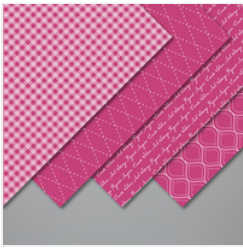

Supply List

Doris Pichler
+43 664 630 7603
office@dorispichler.at
<http://www.dorispichler.at/blog/>

[Brights 6" X 6"](#)
[(15.2 X 15.2 Cm)](#)
[Designer Series](#)
[Paper - 149613](#)

Price: € 14,00