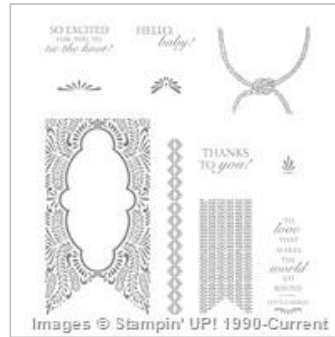

# Supply List

Ann Clemmer

(530) 674-5090

[ann@stamperdog.com](mailto:ann@stamperdog.com)

[www.stamperdog.com](http://www.stamperdog.com)

[Beautiful Banners](#)  
[Wood-Mount Stamp](#)

[Set](#)

141891