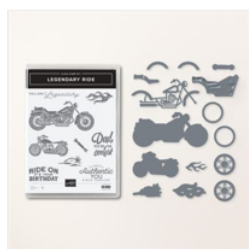

# Supply List

Tammy Henderson

7153274467

[tammy.henderson@yahoo.com](mailto:tammy.henderson@yahoo.com)

<https://tammyjapan.stampinup.net/>

[Legendary Ride Bundle \(English\) - 160763](#)

Price: \$50.25

[Basic Black Stampin' Write Marker - 100082](#)

Price: \$3.00

[Neutrals Stampin' Write Markers - 147158](#)

Price: \$30.00

[Regals Stampin' Write Markers - 147155](#)

Price: \$30.00

[Ready To Ride 12" X 12" \(30.5 X 30.5 Cm\) Specialty Designer Series Paper - 160752](#)