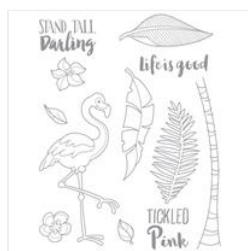

# Supply List

Chelsea Comer  
815-218-2916  
[spredbirds@aol.com](mailto:spredbirds@aol.com)  
[www.inkystamper.com](http://www.inkystamper.com)

[Tickled Plnk Stamp Set - SS-0265](#)

Price: \$18.95

[Bubble Gum 8.5x11 Cardstock - CS-0099](#)

Price: \$6.95

[Lemongrass 8.5 x 11 Cardstock - CS-0019](#)

Price: \$6.95

[Banana Cream 8.5x11 Cardstock - CS-0087](#)

Price: \$6.95

[Oatmeal Cookie 8.5 x 11 Cardstock - CS-0023](#)

Price: \$6.95

[Whip Cream 8.5 x 11 Cardstock - CS-0040](#)