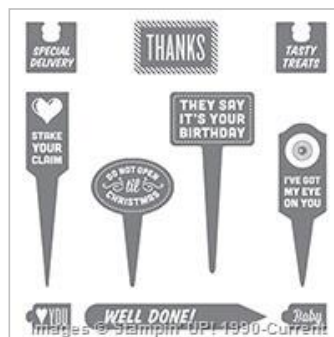

[Stake Your Claim](#)
[Wood-Mount Stamp](#)

[Set](#)

138688

$47.00