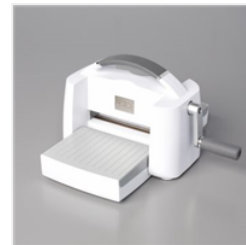

Price: 12,25 €

[Klassisches
Stempelkissen In
Sommersorbet -
159216](#)

Price: 11,00 €

[3-D-Prägeformen
Basics - 161598](#)

Price: 37,00 €

[Stanz- Und
Prägemaschine -
149653](#)

Price: 170,00 €

[Stempel- Und
Perforiermatte -
126199](#)