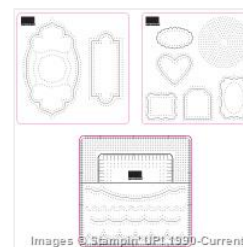

Price: \$34.00

[VersaMark Pad -  
102283](#)

Price: \$9.50

[Basic Black 8-1/2"  
X 11" Cardstock -  
121045](#)

Price: \$14.00

[Very Vanilla 8-1/2"  
X 11" Cardstock -  
101650](#)

Price: \$13.00

[Essentials Paper-  
Piercing Pack -  
126187](#)