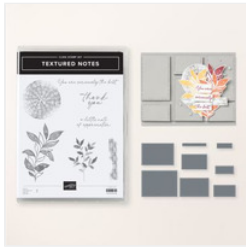

Supply List

Tammy Fite
505.440.4936

stampwithtammy@gmail.com
<http://tammyfite.stampinup.net>

[Textured Notes
Bundle \(English\) -
165556](#)

Price: \$48.50

[Elements Of Text
Cling Stamp Set -
164774](#)

Price: \$26.00

[Country Woods
12" X 12" \(30.5 X
30.5 Cm\) Designer
Series Paper -
163393](#)

Price: \$12.50

[Petal Pink Classic
Stampin' Pad -
147108](#)

Price: \$11.00

[Petal Pink Classic
Stampin' Ink Refill
- 147169](#)