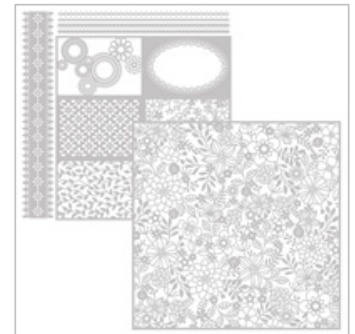

[Set](#)

146606

\$20.00

[Faceted Dots](#)

146910

\$6.00

[Very Vanilla 5/8" \(1.6 Cm\) Polka Dot Tulle Ribbon](#)

[Ribbon](#)

147629

\$7.50

[Detailed Trio Punch](#)

146320

\$20.00

[Delightfully Detailed Laser-Cut Specialty Paper](#)

[Paper](#)

146907