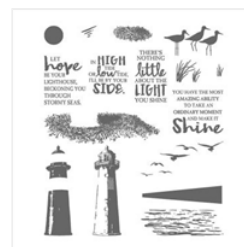

[High Tide Photopolymer Stamp Set (En) - 143006](#)
Price: $26.00