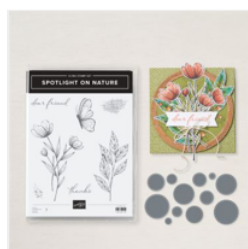

Supply List

Tammy Fite

505.440.4936

stampwithtammy@gmail.com

<http://tammyfite.stampinup.net>

[Spotlight On Nature Bundle - 163581](#)

Price: \$52.00

[Tuxedo Black Memento Ink Pad - 132708](#)

Price: \$8.00

[Tuxedo Black Memento Ink Refill - 133456](#)

Price: \$6.50

[Soft Sea Foam Classic Stampin' Pad - 147102](#)

Price: \$11.00

[Soft Sea Foam Classic Stampin' Ink Refill - 147166](#)

Price: \$6.00