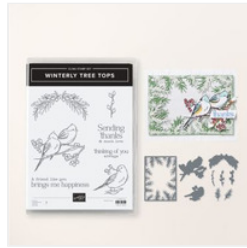

# Supply List

Place Order  
[kthomas309@zoominternet.net](mailto:kthomas309@zoominternet.net)

[Nests Of Winter  
12" X 12" \(30.5 X  
30.5 Cm\) Designer  
Series Paper -  
164183](#)

Price: \$12.50

[Winterly Tree Tops  
Bundle \(English\) -  
164066](#)

Price: \$55.75

[Natural Tones  
Linen Thread -  
164071](#)

Price: \$9.00

[Stylish Shapes  
Dies - 159183](#)

Price: \$30.00

[Earth Tones  
Shimmer Gems -  
164070](#)

Price: \$8.50

[Spotlight On  
Nature Dies -  
163580](#)