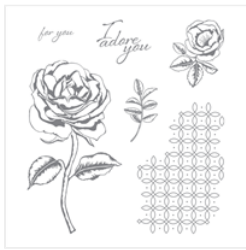

Supply List

Darlene McCallum

780.235.0455

darlene@dreamingaboutrubberstamps.com

www.dreamingaboutrubberstamps.com

[Graceful Garden](#)
[Wood-Mount](#)
[Stamp Set -](#)
[143846](#)

Price: \$37.00

[Graceful Garden](#)
[Clear-Mount](#)
[Stamp Set -](#)
[143849](#)

Price: \$26.00

[Petal Garden](#)
[Designer Series](#)
[Paper Stack -](#)
[144168](#)

Price: \$12.50

[Whisper White 1/8"](#)
[Sheer Ribbon -](#)
[144172](#)

Price: \$8.25

[Petal Garden Card](#)
[Pack - 144208](#)