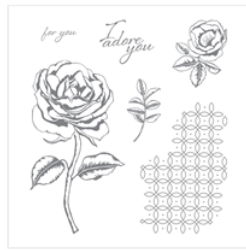

Supply List

Darlene McCallum

780.235.0455

darlene@dreamingaboutrubberstamps.com

www.dreamingaboutrubberstamps.com

[Graceful Garden](#)
[Wood-Mount](#)
[Stamp Set -](#)
[143846](#)

Price: \$37.00

[Graceful Garden](#)
[Clear-Mount](#)
[Stamp Set -](#)
[143849](#)

Price: \$26.00

[Petal Garden](#)
[Designer Series](#)
[Paper Stack -](#)
[144168](#)

Price: \$12.50

[Whisper White 1/8"](#)
[Sheer Ribbon -](#)
[144172](#)

Price: \$8.25

[Petal Garden Card](#)
[Pack - 144208](#)