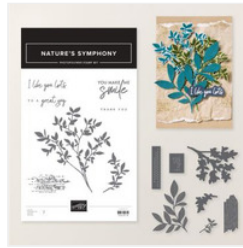

Nature Walk Suite - Masculine Card

Supply List

Barbara Greenlee
214-395-5586

Barbara@GreenMoonStampStudio.com
GreenMoonStampStudio.com

[Nature Walk Suite Collection \(English\) - 166936](#)

Price: \$84.75

[Nature Walk 12" X 12" \(30.5 X 30.5 Cm\) Designer Series Paper - 166912](#)

Price: \$12.50

[Nature's Symphony Bundle \(English\) - 166926](#)

Price: \$46.75

[Faux Bronze Pentagons - 166931](#)

Price: \$9.50

[Lasting Linen Photopolymer Stamp Set - 167107](#)

Price: \$23.00

[Words Of Beauty Dies \(English\) - 167089](#)