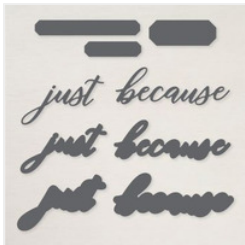

Price: \$12.50

[Nature's Symphony Bundle \(English\) - 166926](#)

Price: \$46.75

[Faux Bronze Pentagons - 166931](#)

Price: \$9.50

[Lasting Linen Photopolymer Stamp Set - 167107](#)

Price: \$23.00

[Words Of Beauty Dies \(English\) - 167089](#)