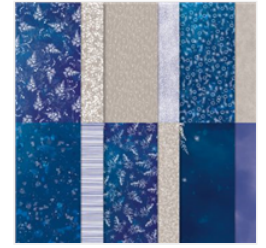

[Sun Prints 12" X](#)
[12" (30.5 X 30.5](#)
[Cm) Designer](#)
[Series Paper -](#)
[158790](#)

Price: $12.00