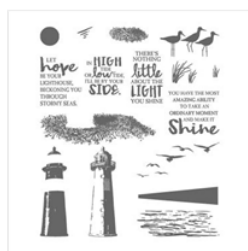

Supply List

Christy Fulk

christyfulk@createwithchristy.com

<https://www.createwithchristy.com/>

[High Tide
Photopolymer
Stamp Set \(En\) -
143006](#)

Price: \$26.00

[Basic Gray
Archival Stampin'
Pad - 140932](#)