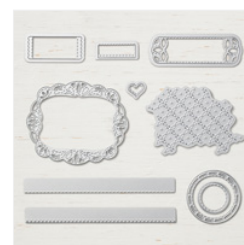

[Stitched Labels
Dies - 146828](#)

Price: \$33.00

[Petal Pink
Rhinestone Gems
- 146914](#)

Price: \$6.00

[Rose Metallic
Thread - 146915](#)

Price: \$3.50

[Stampin'
Dimensionals -
104430](#)

Price: \$4.00