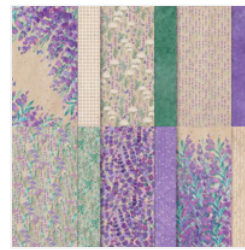

Perennial postage #3 5/30

Supply List

Lynda Wilson
3193255544

lynda.sue.wilson2@gmail.com
lyndawilson.stampinup.net

[Perennial Postage Cling Stamp Set \(English\) - 162598](#)

Price: \$24.00

[Pretty Peacock 8-1/2" X 11" Cardstock - 150880](#)

Price: \$14.00

[Basic White 8-1/2" X 11" Cardstock - 159276](#)

Price: \$13.00

[Perennial Lavender 12" X 12" \(30.5 X 30.5 Cm\) Designer Series Paper - 162593](#)

Price: \$12.50

[Pretty Peacock Classic Stampin' Pad - 150083](#)

Price: \$11.00

[Gorgeous Grape Classic Stampin' Pad - 147099](#)

Price: \$11.00

[Purple Fine Shimmer Gems - 162611](#)

Price: \$8.00

[Paper Butterfly Accents - 162612](#)

Price: \$8.00

[Mini Glue Dots - 103683](#)