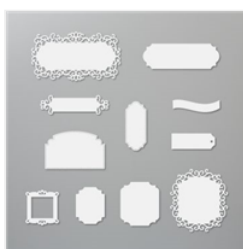

Supply List

Marisa Alvarez
847 922-6795 call/text
marisa@kitchentablestamper.com
marisaalvarez.stampinup.net

[Birds Of A Feather Cling Stamp Set - 150571](#)

Price: \$21.00

[Gather Together Photopolymer Stamp Set - 150589](#)

Price: \$17.00

[Ornate Frames Dies - 150664](#)

Price: \$34.00

[1-1/8" \(2.9 Cm\) Scallop Circle Punch - 146138](#)

Price: \$16.00

[Layering Circles Dies - 141705](#)

Price: \$35.00

[Stitched Shapes Dies - 145372](#)