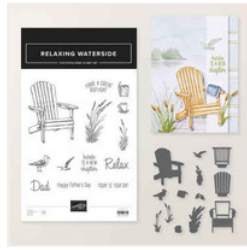

## Supply List

Barbara Greenlee  
214-395-5586

[Barbara@GreenMoonStampStudio.com](mailto:Barbara@GreenMoonStampStudio.com)  
[GreenMoonStampStudio.com](http://GreenMoonStampStudio.com)

[Waterside Retreat  
12" X 12" \(30.5 X  
30.5 Cm\) Designer  
Series Paper -  
167920](#)

Price: \$13.00

[Relaxing  
Waterside Bundle  
\(English\) - 167928](#)

Price: \$46.75

[Bordered In  
Beauty Bundle -  
167557](#)

Price: \$49.50

[Everyday Arches  
Dies - 164629](#)

Price: \$29.00

[Stylish Shapes  
Dies - 159183](#)