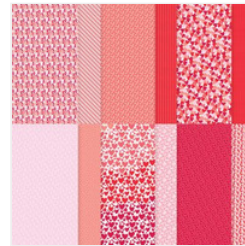

Endless Love Valentine's Day Treat Bag

Supply List

Jennifer Roque
2405785644

stampcampwithjen@gmail.com
stampcampwithjen.com

[Endless Love Bundle \(English\) - 167062](#)

Price: \$47.50

[Endless Love Photopolymer Stamp Set \(English\) - 167055](#)

Price: \$20.00

[Endless Love Dies - 167061](#)

Price: \$33.00

[Made With Love 12" X 12" \(30.5 X 30.5 Cm\) Designer Series Paper - 167054](#)

Price: \$12.50

[Basic White 8-1/2" X 11" Cardstock - 166780](#)