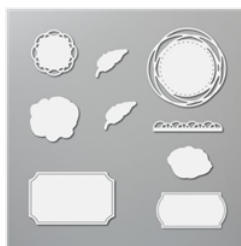

Price: \$11.00

[Garden Green
Classic Stampin'
Pad - 147089](#)

Price: \$11.00

[Heart Punch Pack
- 151292](#)

Price: \$38.00

[Painted Labels
Dies - 151605](#)

Price: \$35.00

[From My Heart
Specialty Designer
Series Paper -
151189](#)