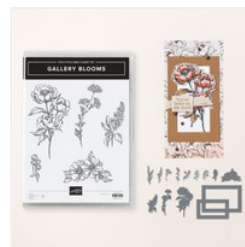

Prix: 17,00 €

[Poinçons Lueur
Merveilleuse -
165762](#)

Prix: 46,00 €

[Set De Tampons
En Résine Lueur
Merveilleuse
\(Français\) -
165758](#)

Prix: 23,00 €

[Tampon Encreur
Classic Sous
L'Écume - 147102](#)

Prix: 13,50 €

[Tampon Encreur
Classic Explosion
De Baies - 147143](#)

Prix: 13,50 €

[Brosses-Estompe -
153611](#)

Prix: 21,00 €

[Set De Tampons
En Résine
Woodland Scenery
- 166060](#)

Prix: 21,00 €

[Tampon Encreur
Classic Cuvée De
Cassis - 147092](#)

Prix: 13,50 €

[Lot Gallery Blooms
- 165213](#)

Prix: 64,75 €

[Machine De
Découpe Et De
Gaufrage - 149653](#)

Prix: 170,00 €

[Assortiment De
Stampin'
Dimensionals
Noirs - 150893](#)

Prix: 8,50 €

[Papier Cartonné
A4 Blanc Simple -
166781](#)