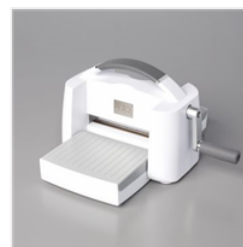

Price: \$13.00

[Real Red Classic
Stampin' Pad -
147084](#)

Price: \$11.00

[Balmy Blue Classic
Stampin' Pad -
147105](#)

Price: \$11.00

[Snowflake Sky 3D
Embossing Folder
- 162026](#)

Price: \$11.00

[Stampin' Cut &
Emboss Machine -
149653](#)

Price: \$140.00

[Simply Elegant
Trim - 155766](#)

Price: \$7.50

[Rhinestone Basic
Jewels - 144220](#)

Price: \$7.00

[Take Your Pick -
144107](#)

Price: \$12.00

[Paper Trimmer -
152392](#)